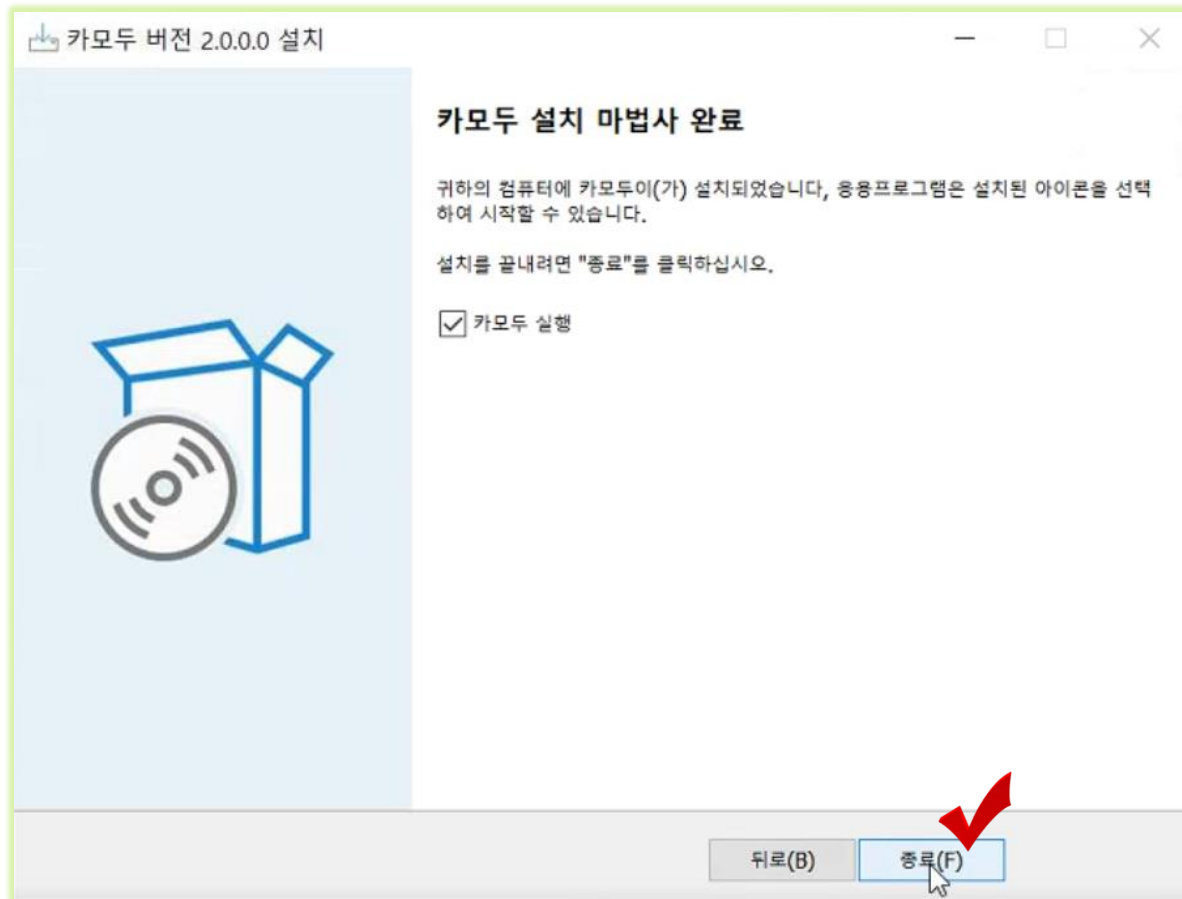

파일 다운로드가 완료되면, 해당 파일을 실행하면 됩니다.

단, **보안경고**가 발생할 때 처리 방법에 대하여 안내 드립니다.

Microsoft Edge

다운로드 이후 파일이 열리지 않을 때

... 을 누른 후, 유지 선택

Chrome

계속을 누른 후, 설치 진행한다.

2. SmartScreen 차단

마이크로 소프트 사에서는, 인식할 수 없는 앱을 임의로 차단합니다.

카모두 설치를 위해, 추가 정보를 눌러 실행버튼을 활성화 해주세요.

▲ 바탕화면에 아이콘 생성

▲로그인 화면

▶ 아이디: 휴대폰 번호

▶ 비밀번호: **** (딜러가 설정)

상사를 옮기는 경우, 비밀번호가 초기화 됩니다.

반드시 비밀번호를 변경하여 사용하세요.