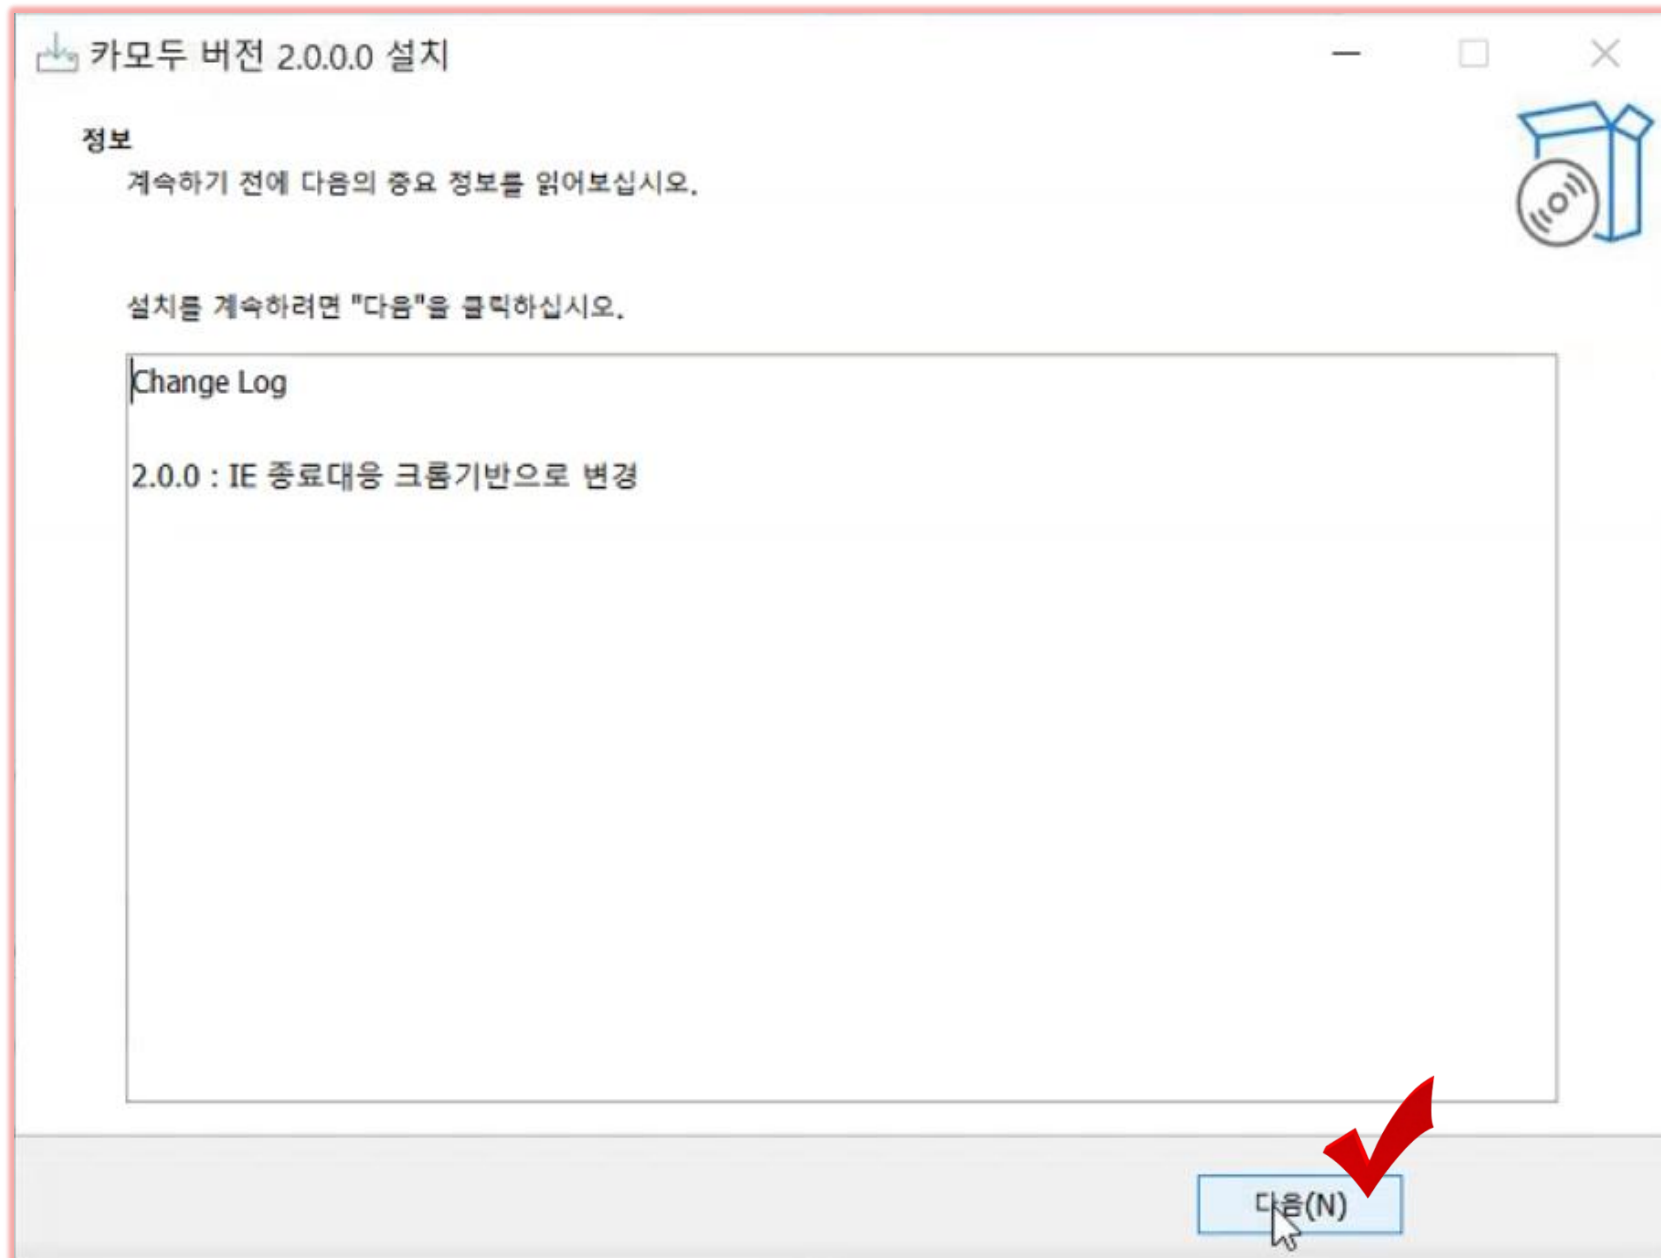

파일 다운로드가 완료되면, 해당 파일을 실행하면 됩니다.

단, **보안경고**가 발생할 때 처리 방법에 대하여 안내 드립니다.

Microsoft Edge

다운로드 이후 파일이 열리지 않을 때

... 을 누른 후, 유지 선택

Chrome

계속을 누른 후, 설치 진행한다.

2. SmartScreen 차단

마이크로 소프트 사에서는, 인식할 수 없는 앱을 임의로 차단합니다.

카모두 설치를 위해, 추가 정보를 눌러 실행버튼을 활성화 해주세요.

▲ 바탕화면에 아이콘 생성

▲로그인 화면

▶ 아이디: 휴대폰 번호

▶ 비밀번호: **** (딜러가 설정)

상사를 옮기는 경우, 비밀번호가 초기화 됩니다.

반드시 비밀번호를 변경하여 사용하세요.