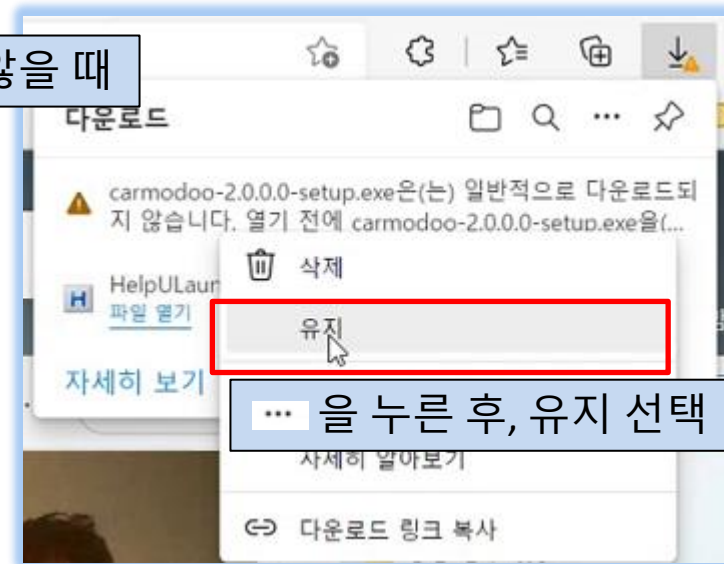

파일 다운로드가 완료되면, 해당 파일을 실행하면 됩니다.

단, **보안경고**가 발생할 때 처리 방법에 대하여 안내 드립니다.

Microsoft Edge

다운로드 이후 파일이 열리지 않을 때

... 을 누른 후, 유지 선택

Chrome

계속을 누른 후, 설치 진행한다.

2. SmartScreen 차단

마이크로 소프트 사에서는, 인식할 수 없는 앱을 임의로 차단합니다.

카모두 설치를 위해, 추가 정보를 눌러 실행버튼을 활성화 해주세요.

▲ 바탕화면에 아이콘 생성

▲로그인 화면

▶ 아이디: 휴대폰 번호

▶ 비밀번호: **** (딜러가 설정)

상사를 옮기는 경우, 비밀번호가 초기화 됩니다.

반드시 비밀번호를 변경하여 사용하세요.