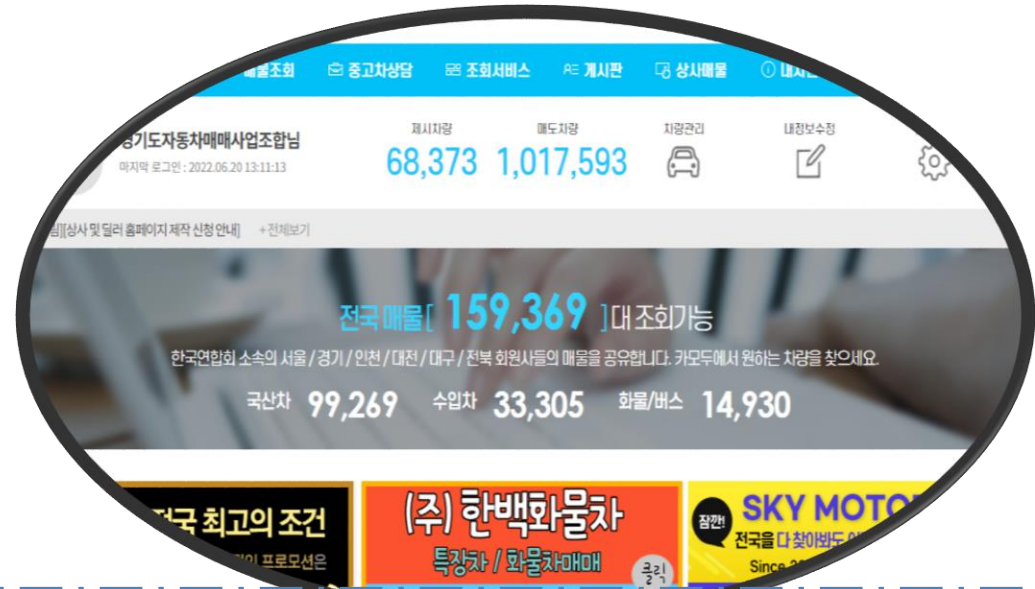

마이크로 소프트 사에서는, 인식할 수 없는 앱을 임의로 차단합니다.

카모두 설치를 위해, 추가 정보를 눌러 실행버튼을 활성화 해주세요.

▲ 바탕화면에 아이콘 생성

▲로그인 화면

▶ 아이디: 휴대폰 번호

▶ 비밀번호: **** (딜러가 설정)

상사를 옮기는 경우, 비밀번호가 초기화 됩니다.

반드시 비밀번호를 변경하여 사용하세요.