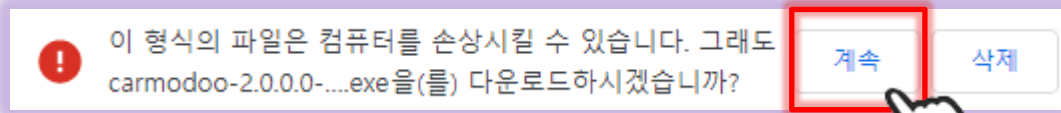

파일 다운로드가 완료되면, 해당 파일을 실행하면 됩니다.

단, **보안경고**가 발생할 때 처리 방법에 대하여 안내 드립니다.

Microsoft Edge

다운로드 이후 파일이 열리지 않을 때

... 을 누른 후, 유지 선택

Chrome

계속을 누른 후, 설치 진행한다.

2. SmartScreen 차단

마이크로 소프트 사에서는, 인식할 수 없는 앱을 임의로 차단합니다.

카모두 설치를 위해, 추가 정보를 눌러 실행버튼을 활성화 해주세요.

▲ 바탕화면에 아이콘 생성

▲로그인 화면

▶ 아이디: 휴대폰 번호

▶ 비밀번호: **** (딜러가 설정)

상사를 옮기는 경우, 비밀번호가 초기화 됩니다.

반드시 비밀번호를 변경하여 사용하세요.