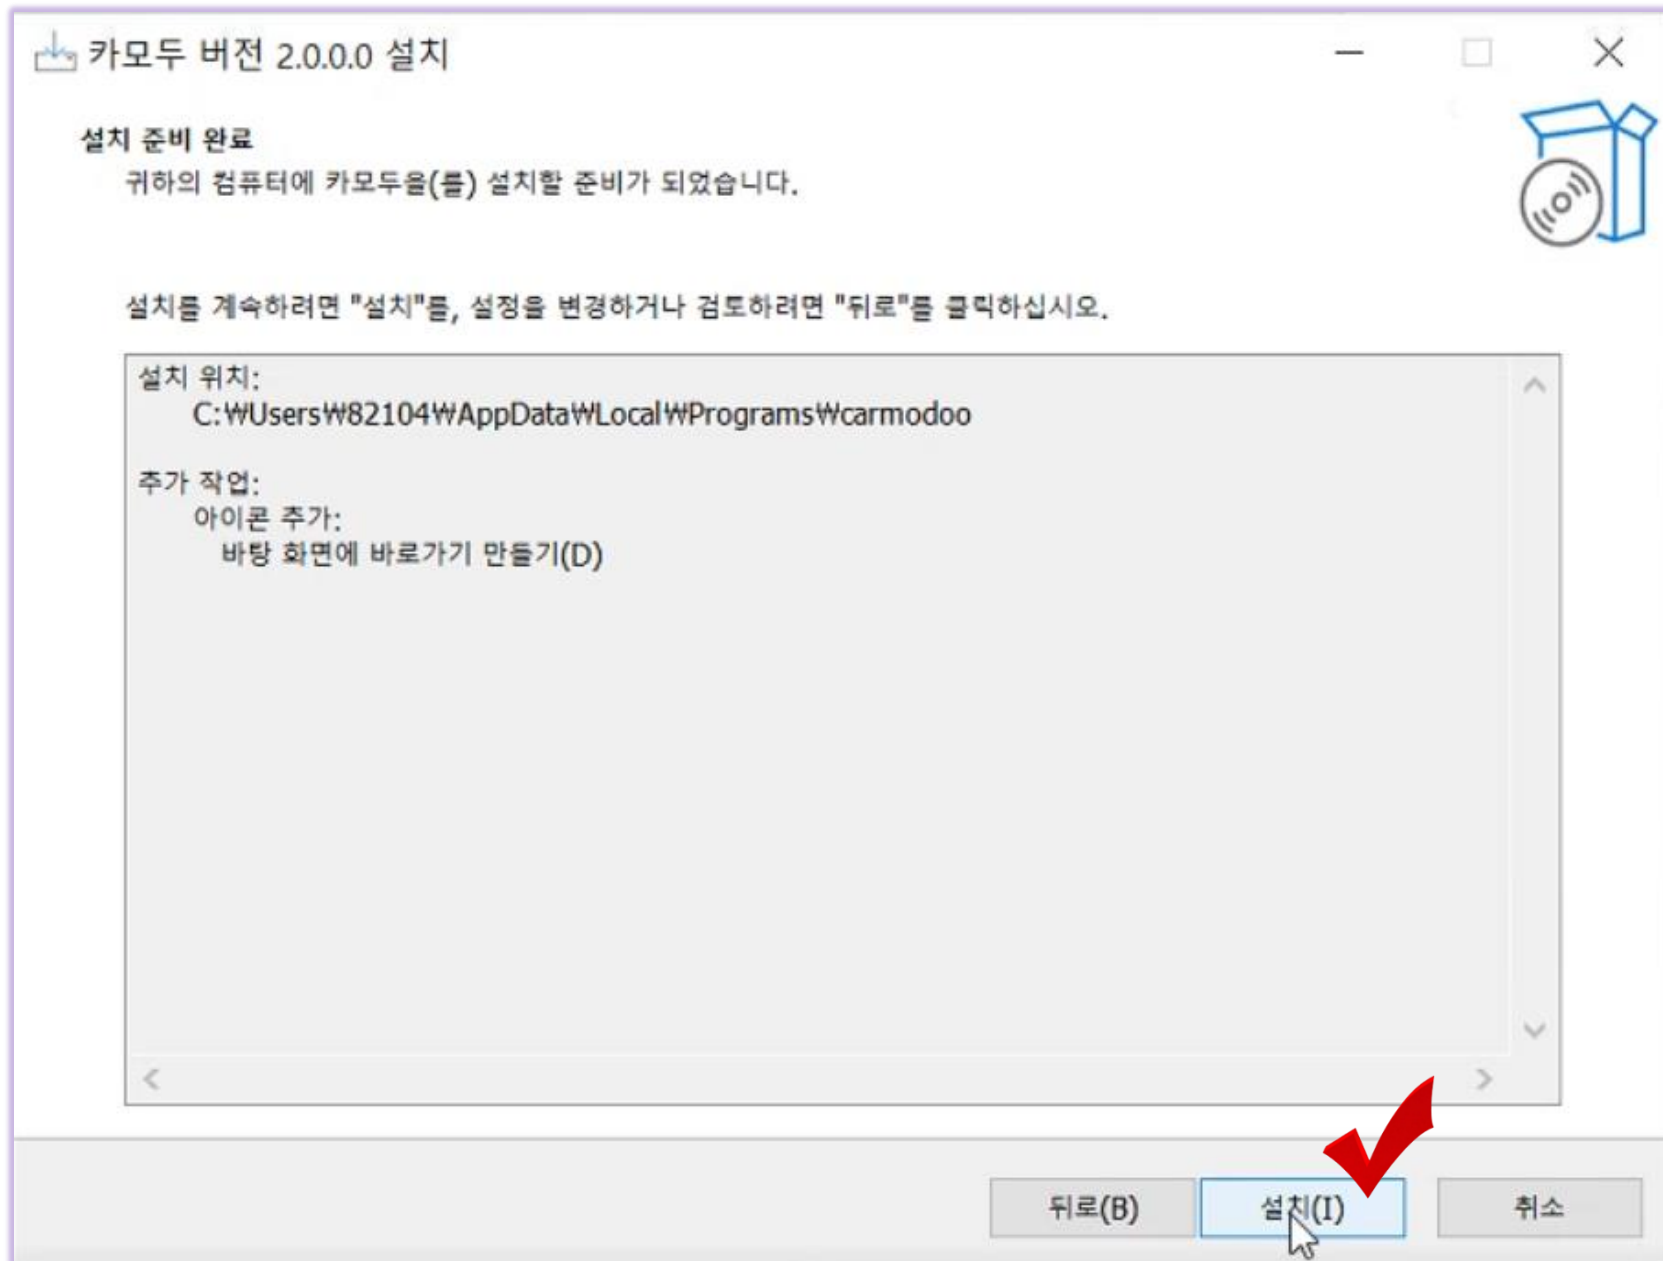

파일 다운로드가 완료되면, 해당 파일을 실행하면 됩니다.

단, **보안경고**가 발생할 때 처리 방법에 대하여 안내 드립니다.

Microsoft Edge

다운로드 이후 파일이 열리지 않을 때

... 을 누른 후, 유지 선택

Chrome

계속을 누른 후, 설치 진행한다.

2. SmartScreen 차단

마이크로 소프트 사에서는, 인식할 수 없는 앱을 임의로 차단합니다.

카모두 설치를 위해, 추가 정보를 눌러 실행버튼을 활성화 해주세요.

▲ 바탕화면에 아이콘 생성

▲로그인 화면

▶ 아이디: 휴대폰 번호

▶ 비밀번호: **** (딜러가 설정)

상사를 옮기는 경우, 비밀번호가 초기화 됩니다.

반드시 비밀번호를 변경하여 사용하세요.