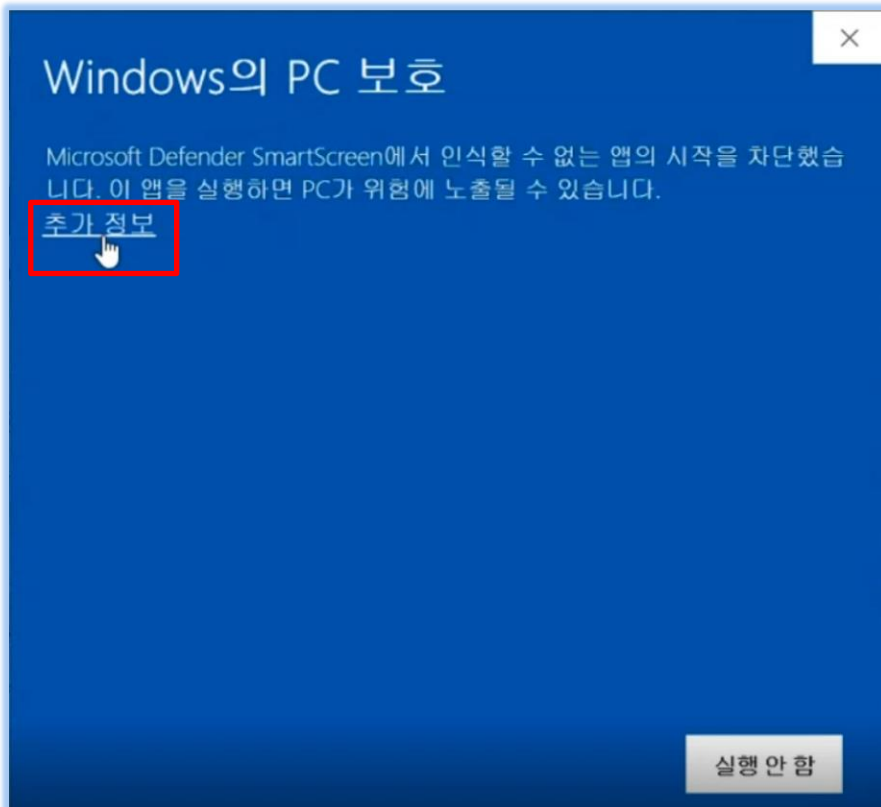

파일 다운로드가 완료되면, 해당 파일을 실행하면 됩니다.

단, **보안경고**가 발생할 때 처리 방법에 대하여 안내 드립니다.

Microsoft Edge

다운로드 이후 파일이 열리지 않을 때

... 을 누른 후, 유지 선택

Chrome

계속을 누른 후, 설치 진행한다.

2. SmartScreen 차단

마이크로 소프트 사에서는, 인식할 수 없는 앱을 임의로 차단합니다.

카모두 설치를 위해, 추가 정보를 눌러 실행버튼을 활성화 해주세요.

▲ 바탕화면에 아이콘 생성

▲로그인 화면

▶ 아이디: 휴대폰 번호

▶ 비밀번호: **** (딜러가 설정)

상사를 옮기는 경우, 비밀번호가 초기화 됩니다.

반드시 비밀번호를 변경하여 사용하세요.