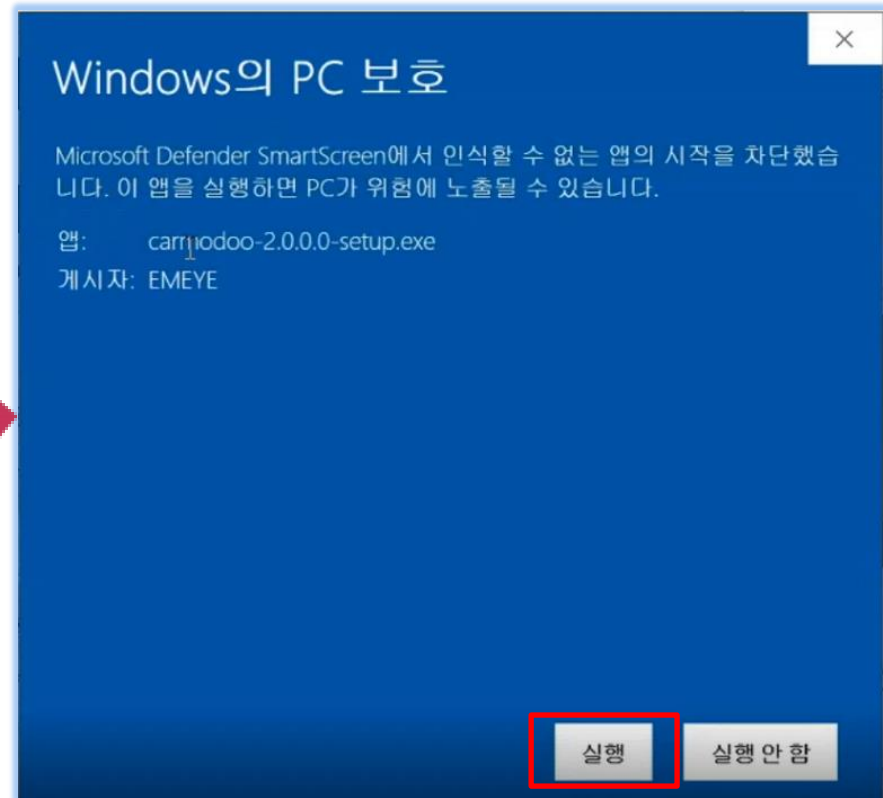

파일 다운로드가 완료되면, 해당 파일을 실행하면 됩니다.

단, **보안경고**가 발생할 때 처리 방법에 대하여 안내 드립니다.

Microsoft Edge

다운로드 이후 파일이 열리지 않을 때

... 을 누른 후, 유지 선택

Chrome

계속을 누른 후, 설치 진행한다.

2. SmartScreen 차단

마이크로 소프트 사에서는, 인식할 수 없는 앱을 임의로 차단합니다.

카모두 설치를 위해, 추가 정보를 눌러 실행버튼을 활성화 해주세요.

▲ 바탕화면에 아이콘 생성

▲로그인 화면

▶ 아이디: 휴대폰 번호

▶ 비밀번호: **** (딜러가 설정)

상사를 옮기는 경우, 비밀번호가 초기화 됩니다.

반드시 비밀번호를 변경하여 사용하세요.