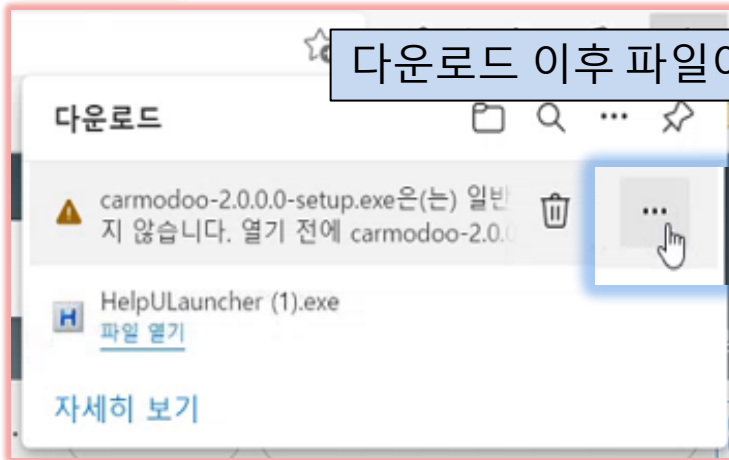

100% 실매물만 모였다!

목 차

1. 다운로드	4
1.1 예외처리	
1.1.1 보안경고	5
1.1.2 PC보호	6
2. 설치	7
3. 로그인 화면	15

다운로드

믿고 사는 카모두
100% 성능점검 차량
중고차 사고팔때는 언제나 카모두!

전체차량 **68,314** 대

오늘 신규 차량 **1,236** 대

오늘 필터 차량 **1,412** 대

파일 다운로드가 완료되면, 해당 파일을 실행하면 됩니다.

단, **보안경고**가 발생할 때 처리 방법에 대하여 안내 드립니다.

Microsoft Edge

다운로드 이후 파일이 열리지 않을 때

... 을 누른 후, 유지 선택

Chrome

계속을 누른 후, 설치 진행한다.

2. SmartScreen 차단