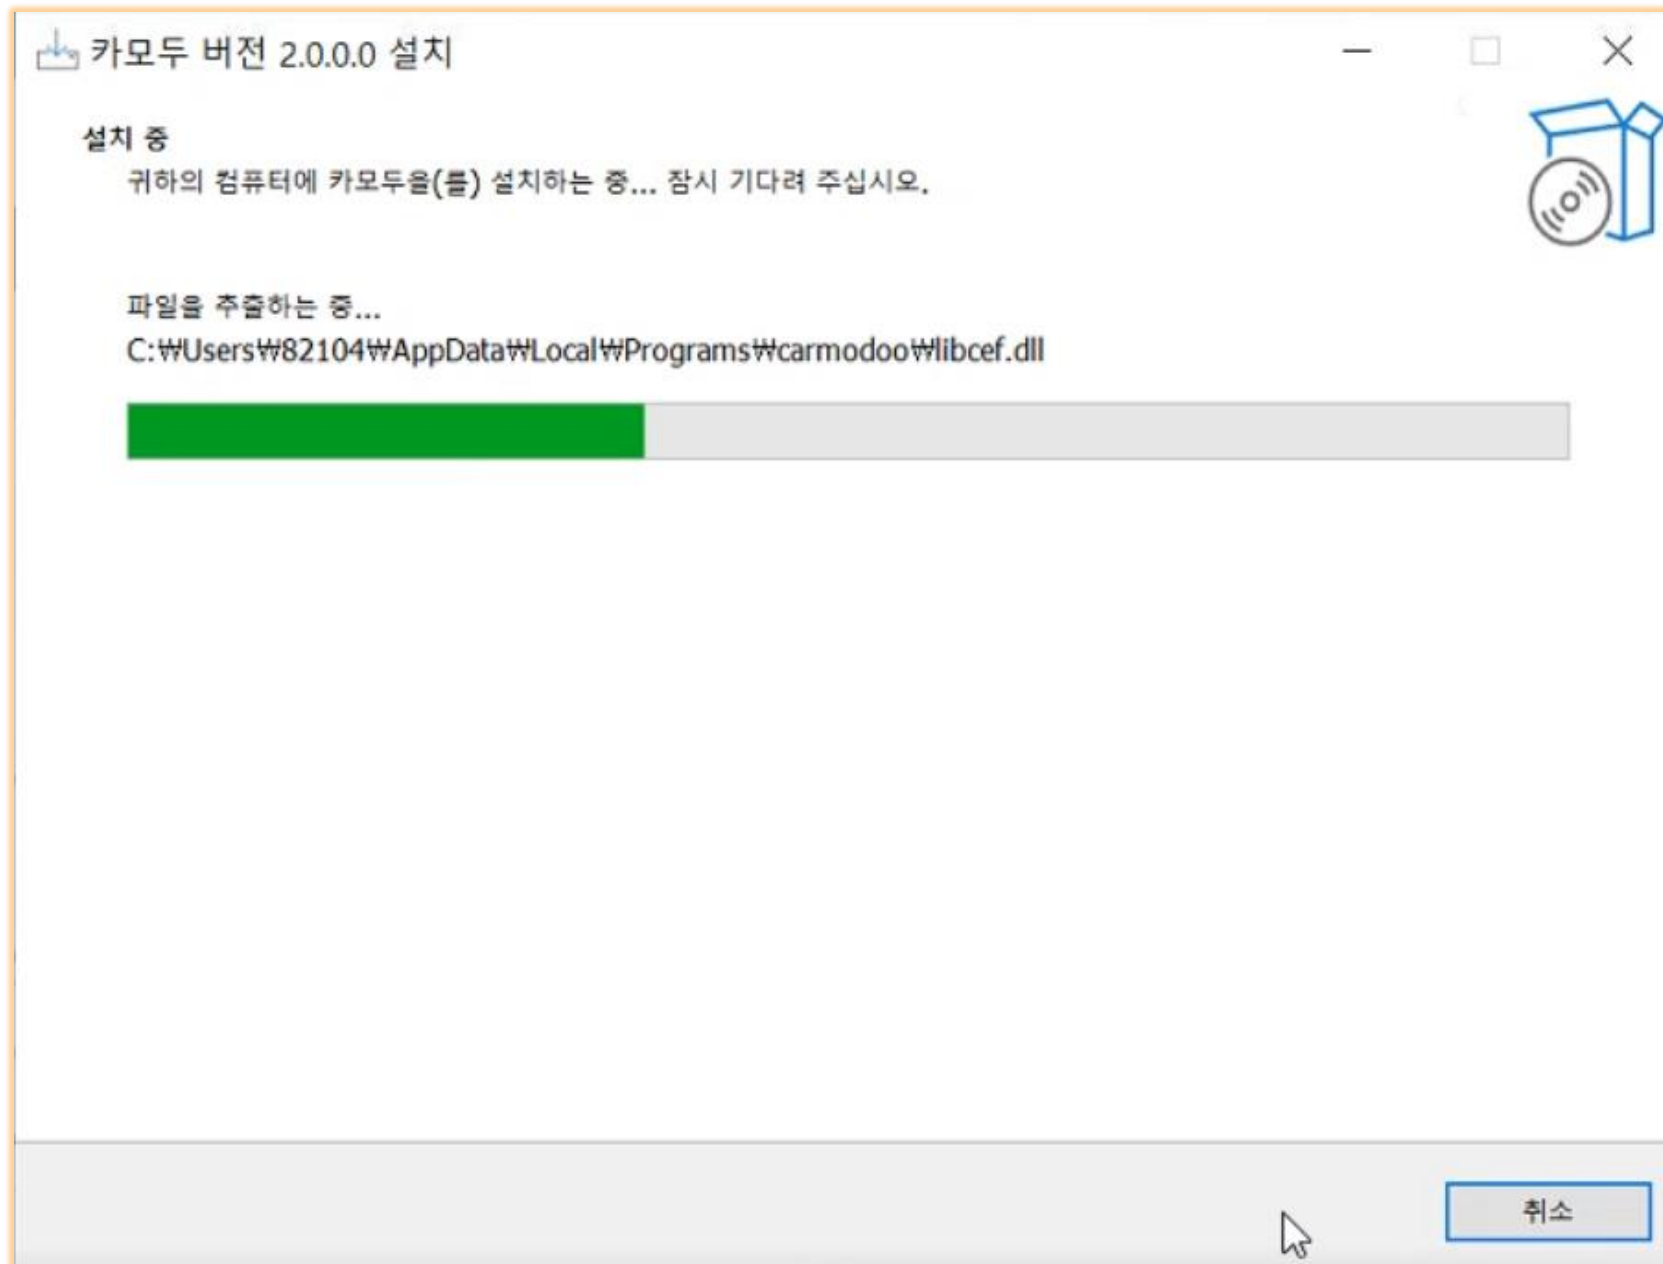

파일 다운로드가 완료되면, 해당 파일을 실행하면 됩니다.

단, **보안경고**가 발생할 때 처리 방법에 대하여 안내 드립니다.

Microsoft Edge

다운로드 이후 파일이 열리지 않을 때

... 을 누른 후, 유지 선택

Chrome

계속을 누른 후, 설치 진행한다.

2. SmartScreen 차단

마이크로 소프트 사에서는, 인식할 수 없는 앱을 임의로 차단합니다.

카모두 설치를 위해, 추가 정보를 눌러 실행버튼을 활성화 해주세요.

▲ 바탕화면에 아이콘 생성

▲로그인 화면

▶ 아이디: 휴대폰 번호

▶ 비밀번호: **** (딜러가 설정)

상사를 옮기는 경우, 비밀번호가 초기화 됩니다.

반드시 비밀번호를 변경하여 사용하세요.